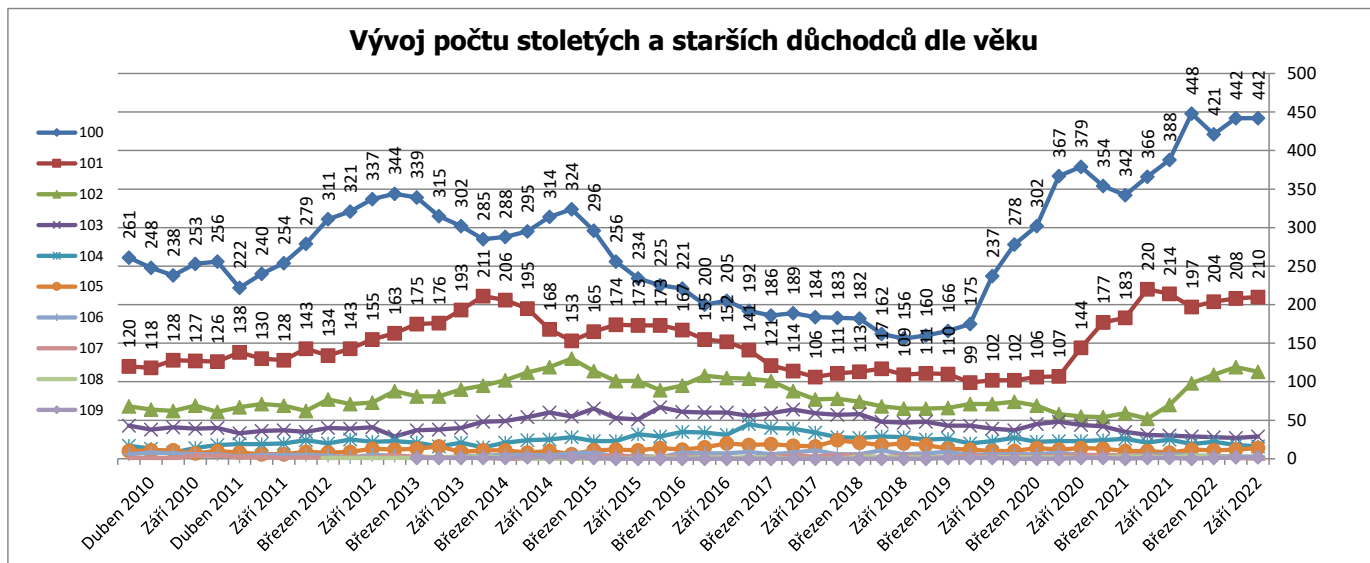

Vývoj počtu stoletých a starších důchodců dle věku