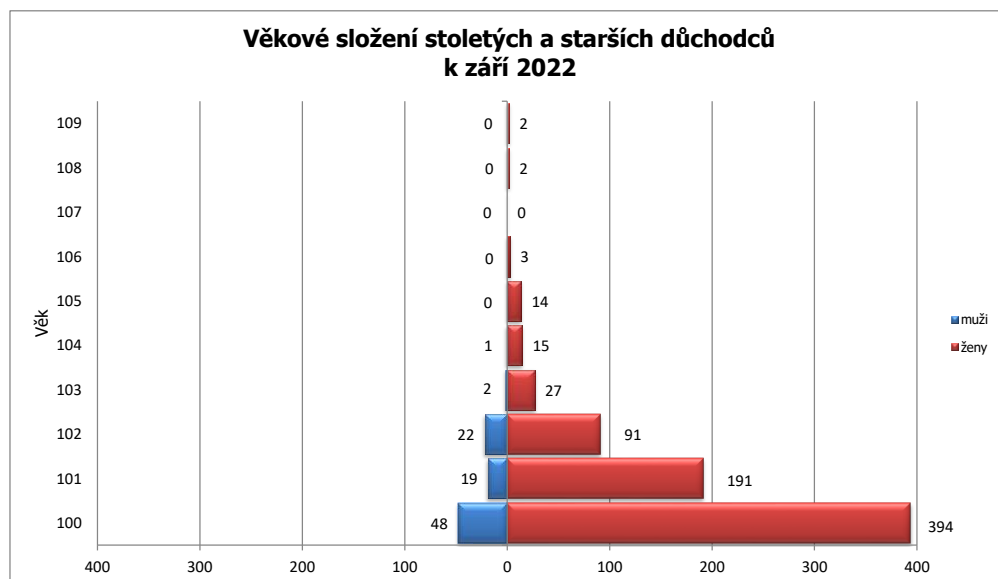

**Století a starší důchodci dle věku, krajů a pohlaví za výplatní měsíc září 2022**

Kraj	Věk	100	101	102	103	104	105	106	107	108	109	Celkem
Hl. m. Praha		87	37	27	7	3	5			2		168
	muži	12	4	5	2	1						24
	ženy	75	33	22	5	2	5			2		144
Středočeský kraj		54	22	11	2	2	1				1	93
	muži	9	2	2								13
	ženy	45	20	9	2	2	1				1	80
Jihočeský kraj		33	21	8	2	1	2	1				68
	muži	4	3	1								8
	ženy	29	18	7	2	1	2	1				60
Plzeňský kraj		15	8	3	1	1						28
	muži	1		1								2
	ženy	14	8	2	1	1						26
Karlovarský kraj		9	4	2			1					16
	muži	2										2
	ženy	7	4	2			1					14
Ústecký kraj		20	13	1	3	2		1				40
	muži											0
	ženy	20	13	1	3	2		1				40
Liberecký kraj		15	10	5	1							31
	muži	2	1	1								4
	ženy	13	9	4	1							27
Královéhradecký kraj		29	9	2	4	1	1					46
	muži	1	2	1								4
	ženy	28	7	1	4	1	1					42
Pardubický kraj		19	8	5		2	1				1	36
	muži	3	1	3								7
	ženy	16	7	2		2	1				1	29
Kraj Vysočina		13	9	8								30
	muži		1	4								5
	ženy	13	8	4								25
Jihomoravský kraj		54	28	13	4	2	1					102
	muži	7	1									8
	ženy	47	27	13	4	2	1					94
Olomoucký kraj		22	10	6	2	1	1	1				43
	muži	2	2	1								5
	ženy	20	8	5	2	1	1	1				38
Zlínský kraj		23	12	3								38
	muži	1	1									2
	ženy	22	11	3								36
Moravskoslezský kraj		49	19	19	3	1	1					92
	muži	4	1	3								8
	ženy	45	18	16	3	1	1					84
Česká republika		442	210	113	29	16	14	3	0	2	2	831
	muži	48	19	22	2	1	0	0	0	0	0	92
	ženy	394	191	91	27	15	14	3	0	2	2	739

Poznámky:

Nejstarší důchodce byla žena narozená v roce 1913 (109 let) žijící v Pardubickém kraji, tato žena však na konci srpna 2022 zemřela.

Nejstarší důchodce je tedy nyní žena narozená v roce 1913 (109 let) žijící ve Středočeském kraji.

Nejstarší důchodce mužského pohlaví žije v Hlavním městě Praze, narozen byl v roce 1918 a je mu 104 let.